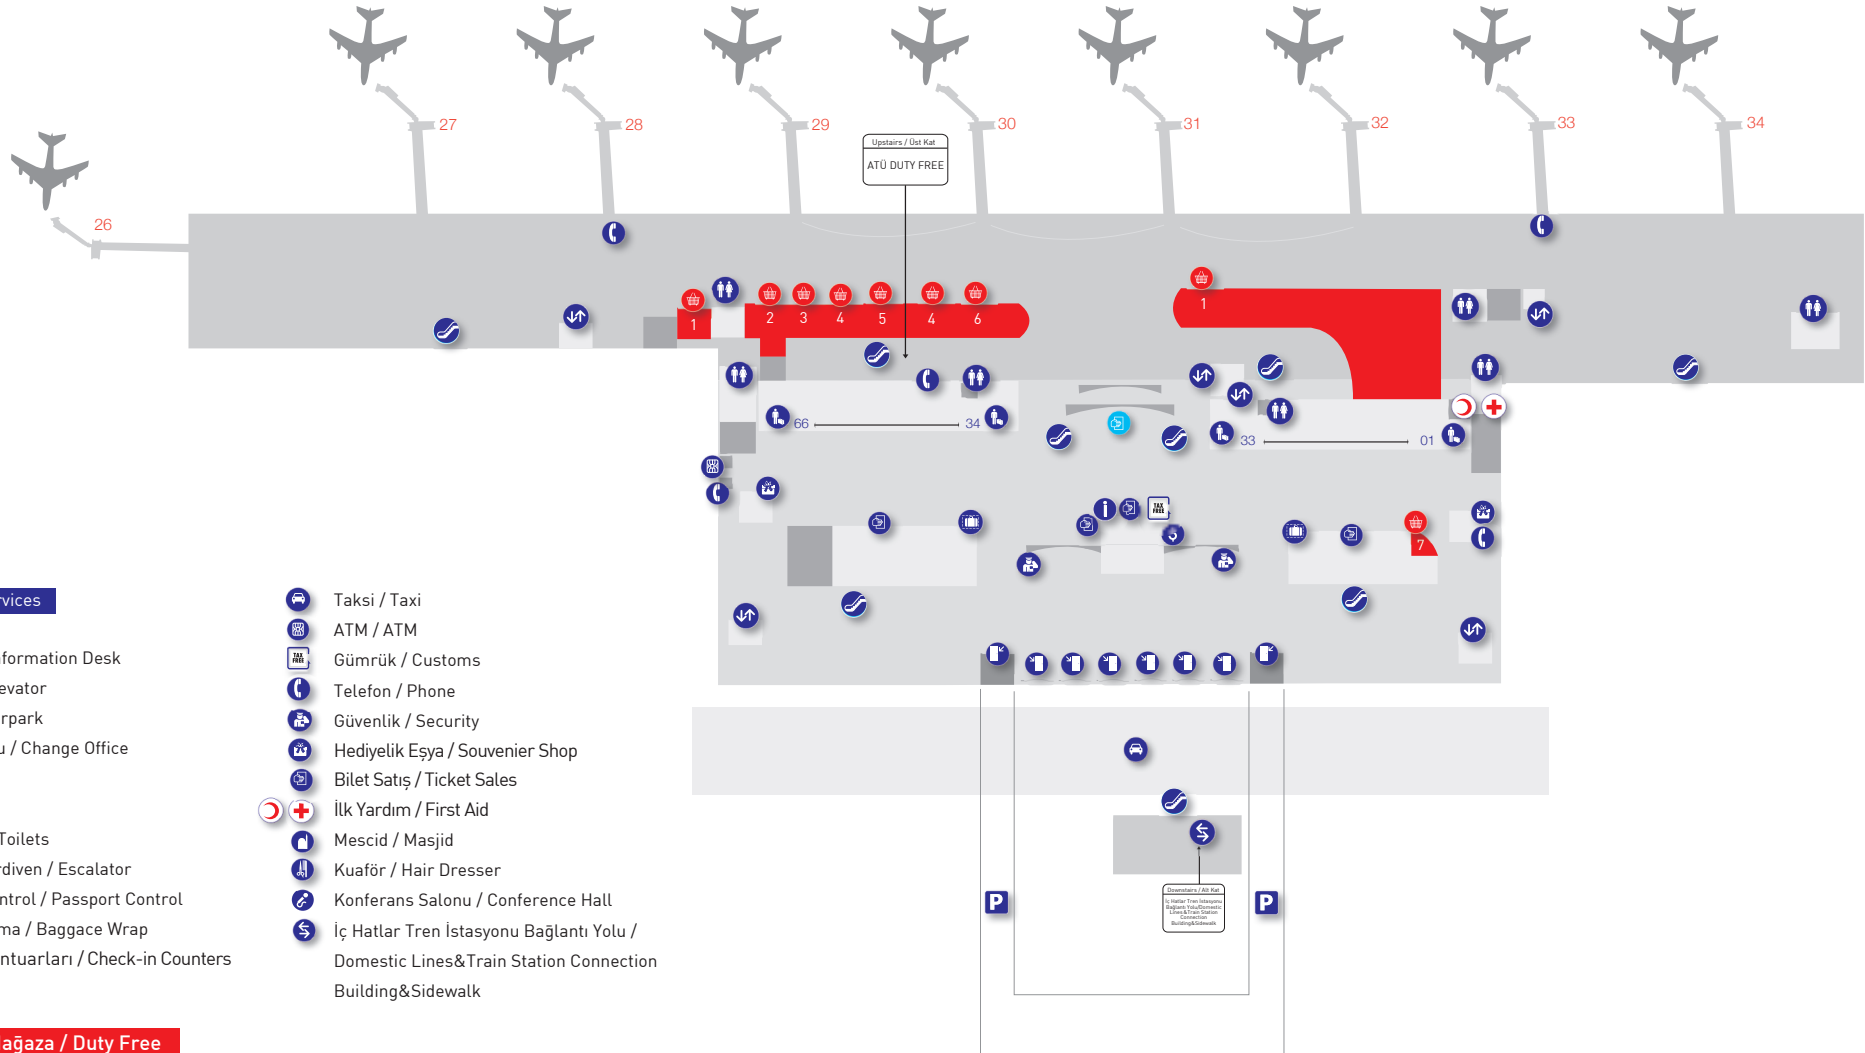

Izmir Adnan Menderes Havalimanı / Dış Hatlar Terminali - Gidiş Katı

Izmir Adnan Menderes Airport / International Terminal - Departure Level

Servis / Services

- Danışma / Information Desk
- Asansör / Elevator
- Otopark / Carpark
- Döviz Bürosu / Change Office
- Giriş / Enter
- Çıkış / Exit
- Tuvaletler / Toilets
- Yürüyen Merdiven / Escalator
- Pasaport Kontrol / Passport Control
- Bagaj Kaplama / Baggage Wrap
- Check-in Kontuarları / Check-in Counters

- Taksi / Taxi
- ATM / ATM
- Gümrük / Customs
- Telefon / Phone
- Güvenlik / Security
- Hediyelik Eşya / Souvenir Shop
- Bilet Satış / Ticket Sales
- İlk Yardım / First Aid
- Mescid / Masjid
- Kuaför / Hair Dresser
- Konferans Salonu / Conference Hall
- İç Hatlar Tren İstasyonu Bağlantı Yolu / Domestic Lines & Train Station Connection Building & Sidewalk

İzmir Adnan Menderes Airport / International Terminal - Arrival Level

Servis / Services

- 1 Danışma / Information Desk
- Asansör / Elevator
- P Otopark / Carpark
- S Döviz Bürosu / Change Office
- Giriş / Enter
- Çıkış / Exit
- Tuvaletler / Toilets
- Araç Kiralama / Rent a Car
- Yürüyen Merdiven / Escalator
- TAV Kayıp Eşya / TAV Lost and Found
- Pasaport Kontrol / Passport Control
- Bagaj Alımı / Baggage Claim
- İç Hatlar Tren İstasyonu Bağlantı Yolu / Domestic Lines & Train Station Connection Building & Sidewalk

Yiyecek ve İçecek / Food & Beverage

- 1 Gloria Jean's Cafe
- 2 Ephesus Cafe
- 3 Kantin Cafe