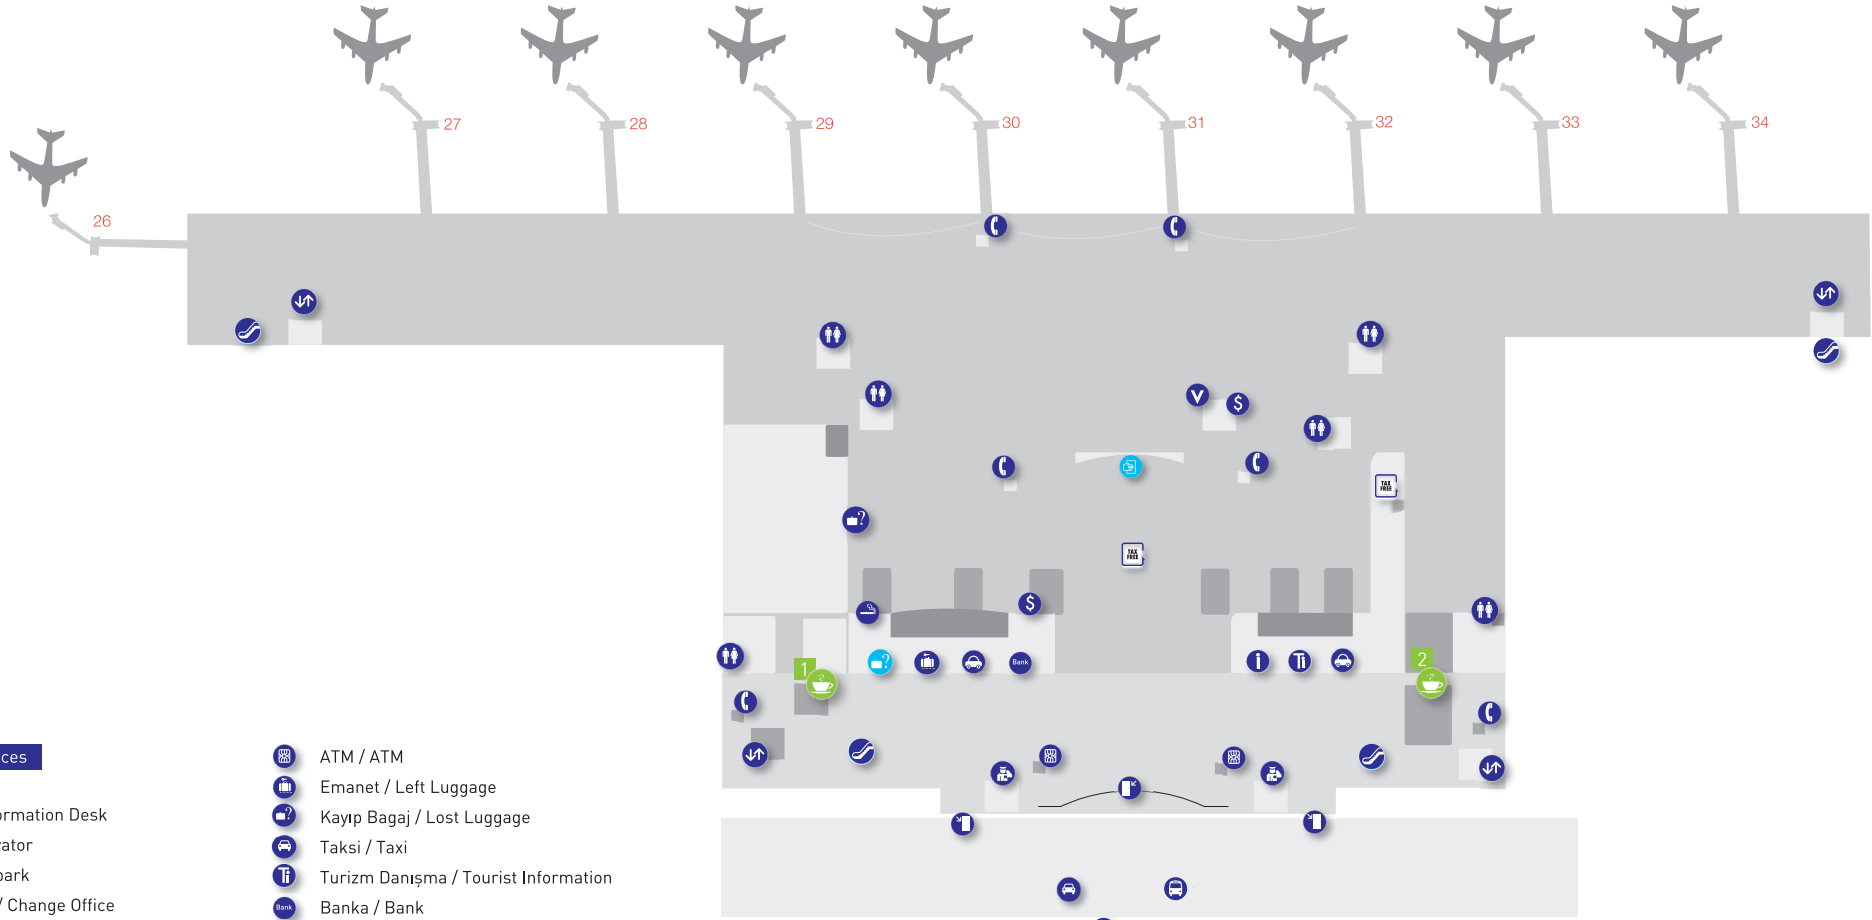

Izmir Adnan Menderes Havalimanı / Dış Hatlar Terminali - Gidiş Katı

Izmir Adnan Menderes Airport / International Terminal - Departure Level

Servis / Services

- Danışma / Information Desk
- Asansör / Elevator
- Otopark / Carpark
- Döviz Bürosu / Change Office
- Giriş / Enter
- Çıkış / Exit
- Tuvaletler / Toilets
- Yürüyen Merdiven / Escalator
- Pasaport Kontrol / Passport Control
- Bagaj Kaplama / Baggage Wrap
- Check-in Kontuarları / Check-in Counters

- Taksi / Taxi
- ATM / ATM
- Gümrük / Customs
- Telefon / Phone
- Güvenlik / Security
- Hediyelik Eşya / Souvenir Shop
- Bilet Satış / Ticket Sales
- İlk Yardım / First Aid
- Mescid / Masjid
- Kuaför / Hair Dresser
- Konferans Salonu / Conference Hall
- İç Hatlar Tren İstasyonu Bağlantı Yolu / Domestic Lines & Train Station Connection Building & Sidewalk

İzmir Adnan Menderes Airport / International Terminal - Arrival Level

Servis / Services

- 1 Danışma / Information Desk
- Asansör / Elevator
- P Otopark / Carpark
- S Döviz Bürosu / Change Office
- Giriş / Enter
- Çıkış / Exit
- Tuvaletler / Toilets
- Araç Kiralama / Rent a Car
- Yürüyen Merdiven / Escalator
- TAV Kayıp Eşya / TAV Lost and Found
- Pasaport Kontrol / Passport Control
- Bagaj Alımı / Baggage Claim
- İç Hatlar Tren İstasyonu Bağlantı Yolu / Domestic Lines & Train Station Connection Building & Sidewalk

Yiyecek ve İçecek / Food & Beverage

- 1 Gloria Jean's Cafe
- 2 Ephesus Cafe
- 3 Kantin Cafe